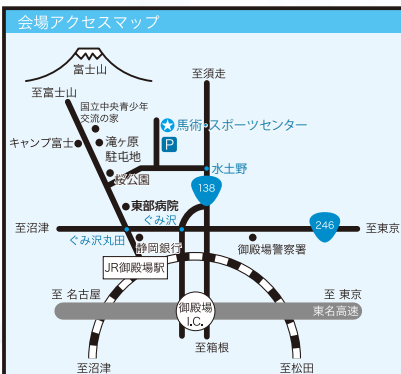

▲モーターパラグライダー

◆バルーン (熱気球) イベント

22日	① 7:30～10:00	体験搭乗 (受付時間 7:00～)
	② 16:30～18:00	利用料金
23日	① 7:30～10:00	大人 1,000円 小人 500円
22日	18:30～19:00	バルーンイリュージョン
22日	15:30～	熱気球教室

バルーンイリュージョン▶

◆同時開催◆

ごてんば乗馬フェスティバル 2011 秋

詳しくはアピールナウ御殿場HPへ

アピールナウ

検索

◆観望会プログラム

22日	10:00～15:00	太陽ウオッチング
	11:00～14:00	金環日食観望教室
	19:00～20:00	星座教室
23日	19:00～22:00	木星・星雲・星団ウオッチング
	9:00～12:00	太陽ウオッチング
	10:00～	金環日食観望教室

10月の納税と料金
(10月31日(月)が納期限です)

- 市・県民税第3期分
 - 国民健康保険税第4期分
 - 介護保険料第4期分
 - 後期高齢者医療保険料第3期分
- ～便利な口座振替で納期内納付～